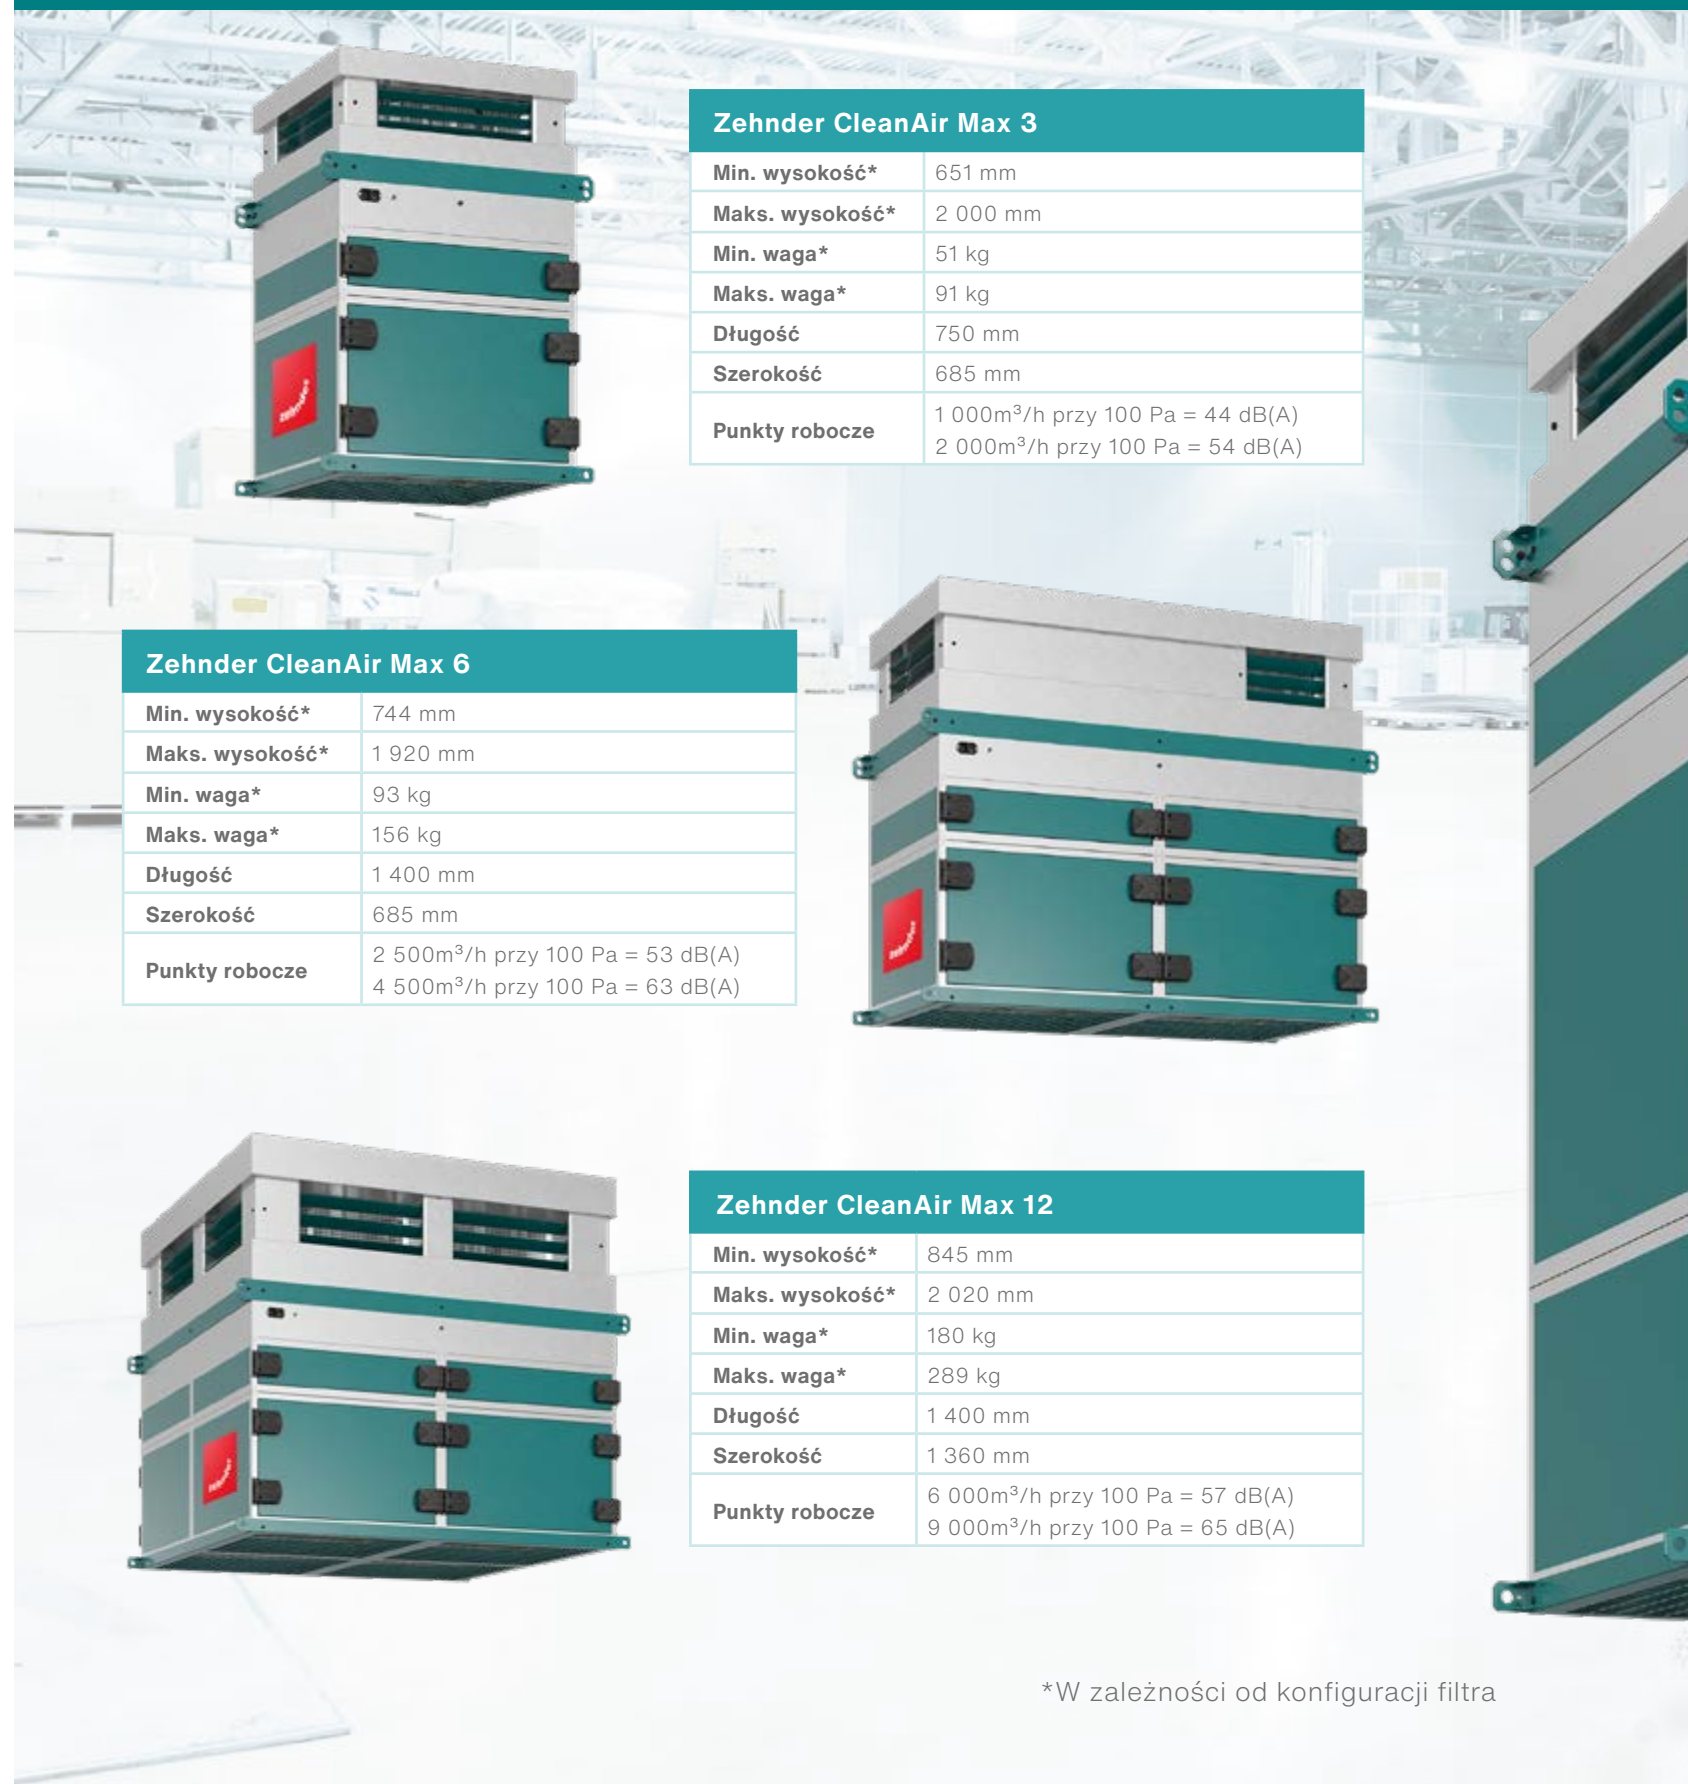

Maksymalna inteligencja

Nasza aplikacja do zdalnego sterowania czystym powietrzem (C.A.R.A.) zapewnia jeszcze większą kontrolę nad jakością powietrza w Twojej firmie, a także większą wydajność i oszczędność kosztów.

Maksymalna różnorodność

- System modułowy sprawia, że możemy stworzyć oczyszczacz powietrza dopasowany do Twojego indywidualnego środowiska.
- Różne filtry połączone na wiele różnych sposobów dają niemal nieograniczone możliwości wyboru filtrów, które doskonale poradzą sobie z problemem kurzu.
- Wiele opcji zawieszenia oznacza, że urządzenia można ustawić w dowolnym miejscu i pod dowolnym kątem, aby lepiej wychwytywać wszystkie zanieczyszczenia.
- Przyszłościowa i bezproblemowa elastyczność – w miarę rozwoju Twojej firmy i zachodzących w niej zmian nasze przemysłowe oczyszczacze powietrza można łatwo przenosić, dodając lub usuwając moduły filtrujące

Maksymalna wydajność

- Wieloetapowa filtracja powietrza wychwytuje więcej zanieczyszczeń niż kiedykolwiek wcześniej
- Cztery wyloty o konstrukcji pionowego skrzydła zapewniają rozpraszanie czystego powietrza w każdym kierunku.
- Ulepszona konstrukcja wentylatora zapewnia szybsze i dalsze rozprowadzanie czystego powietrza
- Super wydajne silniki oszczędzają energię i gwarantują optymalną wydajność.

Przyszłość oczyszczania powietrza

Istotne statystyki – rozmiary i specyfikacje Zehnder CleanAir Max

Zehnder CleanAir Max 3	
Min. wysokość*	651 mm
Maks. wysokość*	2 000 mm
Min. waga*	51 kg
Maks. waga*	91 kg
Długość	750 mm
Szerokość	685 mm
Punkty robocze	1 000m³/h przy 100 Pa = 44 dB(A) 2 000m³/h przy 100 Pa = 54 dB(A)

Zehnder CleanAir Max 6	
Min. wysokość*	744 mm
Maks. wysokość*	1 920 mm
Min. waga*	93 kg
Maks. waga*	156 kg
Długość	1 400 mm
Szerokość	685 mm
Punkty robocze	2 500m³/h przy 100 Pa = 53 dB(A) 4 500m³/h przy 100 Pa = 63 dB(A)

Zehnder CleanAir Max 12	
Min. wysokość*	845 mm
Maks. wysokość*	2 020 mm
Min. waga*	180 kg
Maks. waga*	289 kg
Długość	1 400 mm
Szerokość	1 360 mm
Punkty robocze	6 000m³/h przy 100 Pa = 57 dB(A) 9 000m³/h przy 100 Pa = 65 dB(A)

O naszych przemysłowych filtrach powietrza

Filtry Zehnder wychwytyją cząstki zanieczyszczeń o każdym kształcie i rozmiarze dzięki niezależnie certyfikowanej zdolności zatrzymywania pyłu. Nasze unikalne podejście łączy różne typy filtrów na wiele różnych sposobów, aby zapewnić niemal nieograniczoną liczbę opcji. W ten sposób możemy zagwarantować rozwiązania do filtrowania dla firm dowolnej wielkości i z każdej branży.

Filtry kompaktowe lub HEPA

Filtry te obejmują filtry zgrubne do wychwytywania większych cząstek zanieczyszczeń, do tak zwanych filtrów HEPA do wychwytywania ultra drobnych cząstek, które są szczególnie szkodliwe dla zdrowia.

Filtry workowe

Zazwyczaj montowane są w miejscach o bardzo dużym zapyleniu. Mogą być stosowane samodzielnie lub w kombinacji jako filtr wstępny (przed filtrem głównym) lub filtr pomocniczy.

Filtry Flimmer

Włókna polipropylenowe wychwytyją cząsteczki zanieczyszczeń za pomocą ładunku elektrostatycznego. W odróżnieniu od niektórych innych filtrów, filtr Flimmer umożliwia wysoki przepływ powietrza, nawet jeśli jest ono bardzo zapyłone.

Płyn z prądem

Unikalny, wieloetapowy proces filtracji powietrza Zehnder

*W zależności od konfiguracji filtra