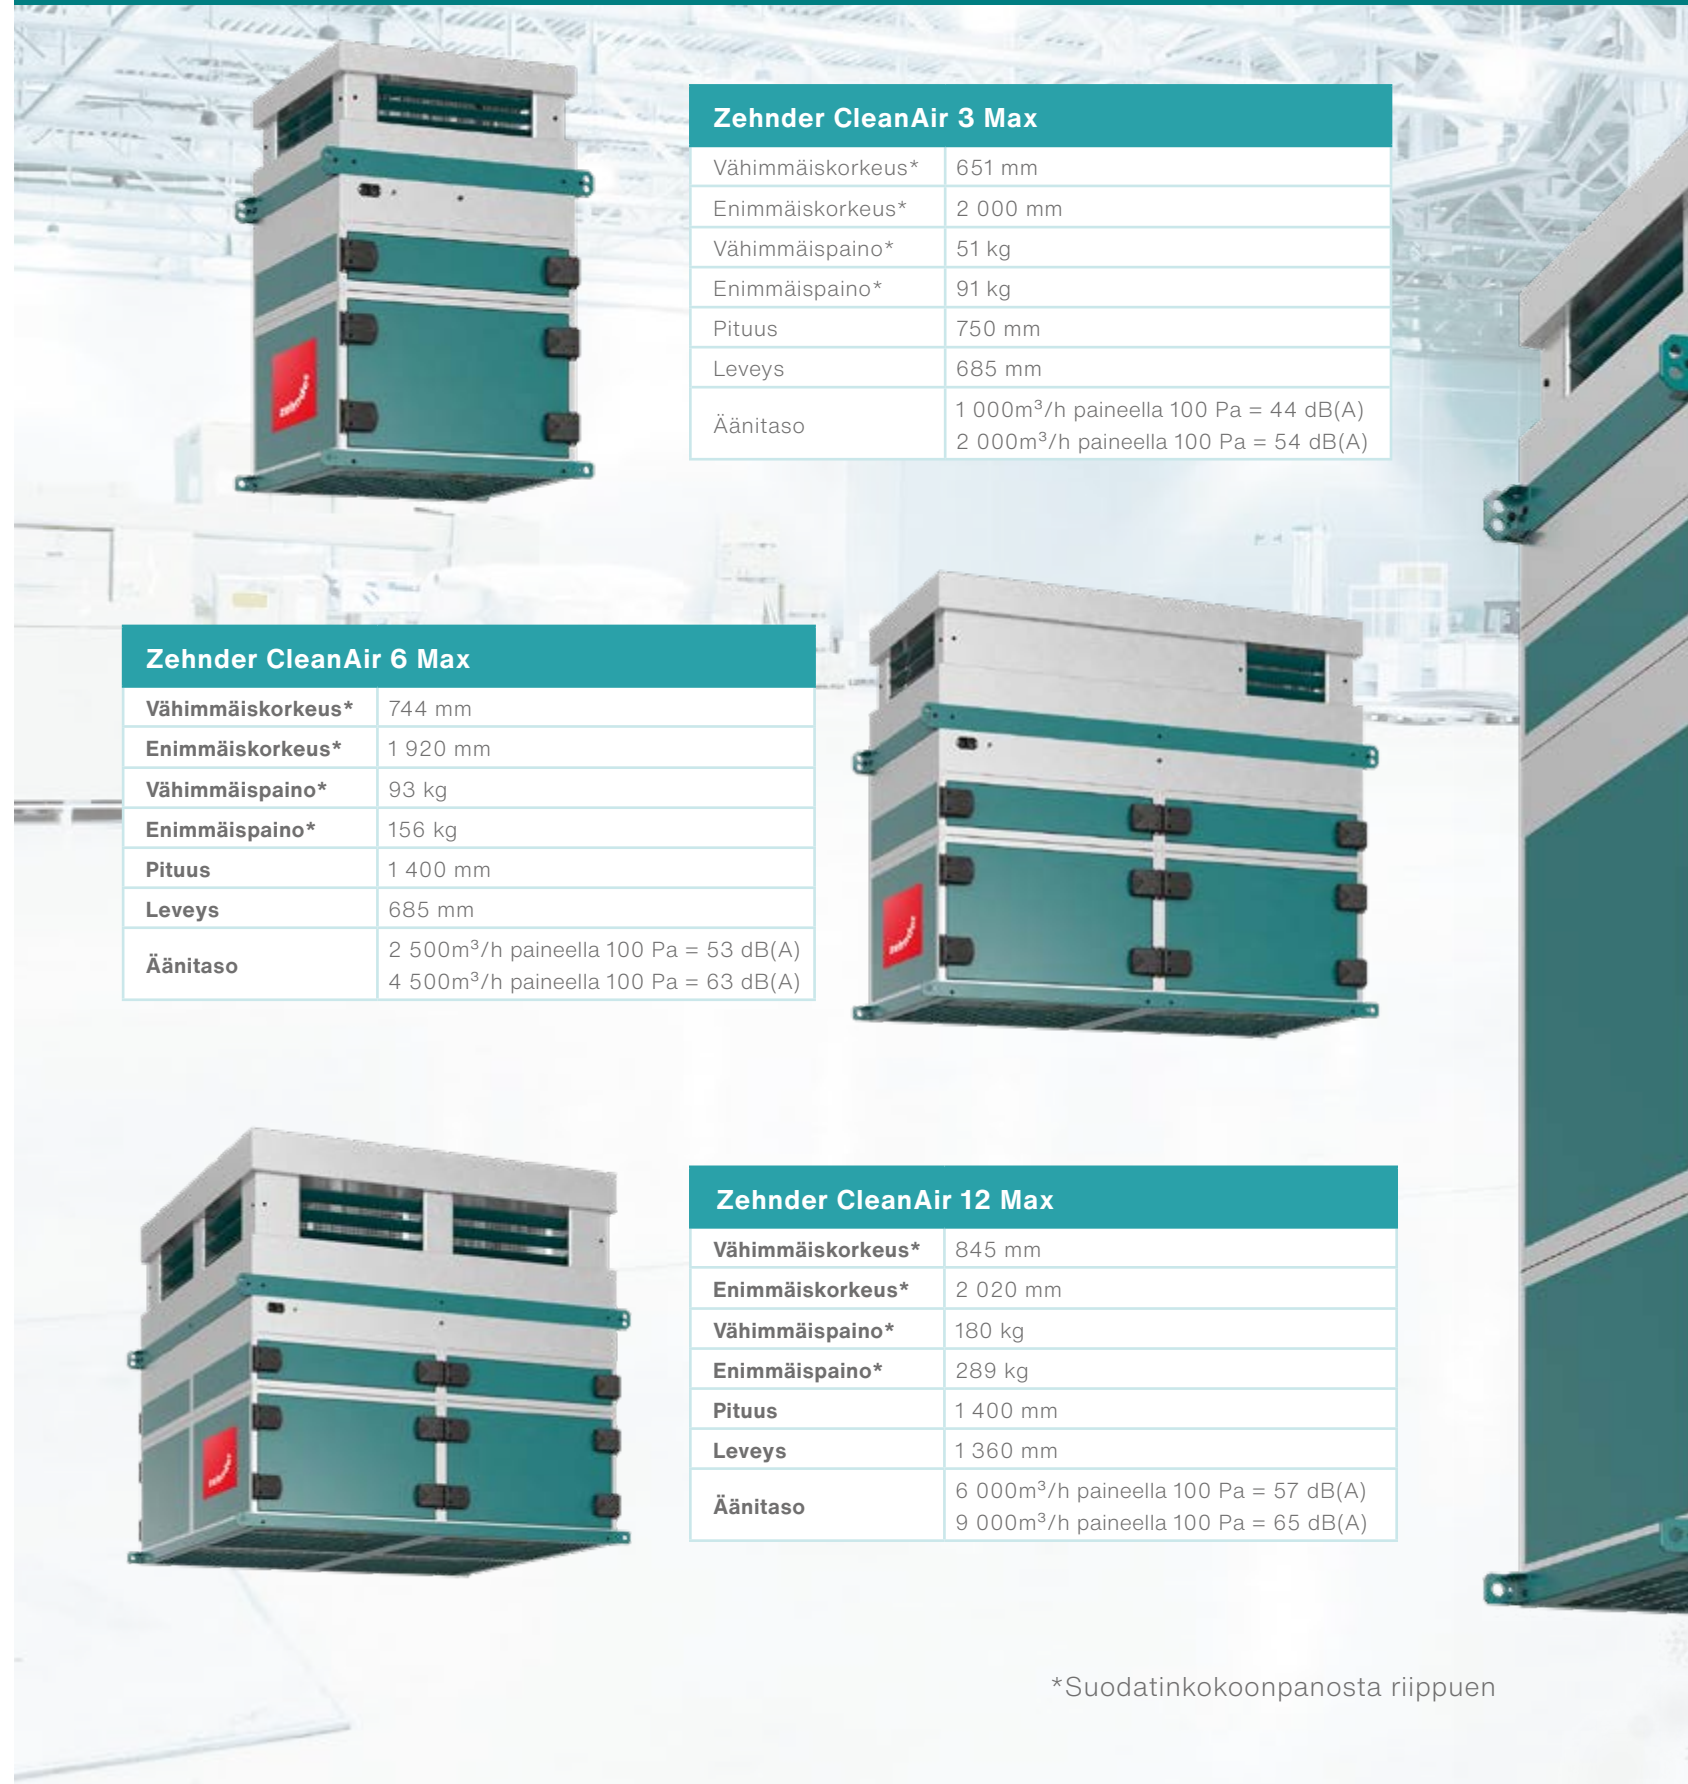

Maksimaalista älykkyyttä

Puhtaan ilman etäsovellus CARA mahdollistaa ilmanlaadun entistä paremman hallinnan sekä lisää tehokkuutta ja kustannussäästöjä.

Maksimaalista monipuolisuutta

- Modulaarinen järjestelmä varmistaa, että voimme luoda juuri sinun tiloihisi sopivan ilmanpuhdistimen.
- Erilaiset ja monin eri tavoin yhdisteltävät suodattimet tarjoavat lähes rajattomat suodatusvaihtoehdot, joilla voit ratkaista pölyongelmasi täydellisesti.
- Useiden asennusvaihtoehtojen ansiosta yksiköt voidaan sijoittaa minne tahansa ja missä kulmassa tahansa – jotta epäpuhtaudet saadaan talteen entistäkin paremmin.
- Tulevaisuudenkestävää ja vaivatonta joustavuutta – kun yrityksesi kasvaa ja muuttuu, yksiköiden paikkaa on helppo muuttaa ja suodatinmoduuleja voidaan lisätä tai poistaa.

Maksimaalista suorituskykyä

- Monivaiheinen suodatus kerää ilman epäpuhtauksia entistä tehokkaammin.
- Neljä pystysuuntaisilla siivekkeillä varustettua poistoaukkoa varmistaa, että puhdasta ilmaa leviää joka suuntaan.
- Parannettu puhallinintegrointi jakaa puhdasta ilmaa laajemmalle alueelle ja nopeammin.
- Huipputehokkaat moottorit säästävät energiaa ja takaavat optimaalisen suorituskyvyn.

Ilmanpuhdistuksen tulevaisuus

Tärkeät tunnusluvut – Zehnder CleanAir Maxin mitat ja tekniset tiedot

Zehnder CleanAir 3 Max	
Vähimmäiskorkeus*	651 mm
Enimmäiskorkeus*	2 000 mm
Vähimmäispaino*	51 kg
Enimmäispaino*	91 kg
Pituus	750 mm
Leveys	685 mm
Äänitaso	1 000m³/h paineella 100 Pa = 44 dB(A) 2 000m³/h paineella 100 Pa = 54 dB(A)

Zehnder CleanAir 6 Max	
Vähimmäiskorkeus*	744 mm
Enimmäiskorkeus*	1 920 mm
Vähimmäispaino*	93 kg
Enimmäispaino*	156 kg
Pituus	1 400 mm
Leveys	685 mm
Äänitaso	2 500m³/h paineella 100 Pa = 53 dB(A) 4 500m³/h paineella 100 Pa = 63 dB(A)

Zehnder CleanAir 12 Max	
Vähimmäiskorkeus*	845 mm
Enimmäiskorkeus*	2 020 mm
Vähimmäispaino*	180 kg
Enimmäispaino*	289 kg
Pituus	1 400 mm
Leveys	1 360 mm
Äänitaso	6 000m³/h paineella 100 Pa = 57 dB(A) 9 000m³/h paineella 100 Pa = 65 dB(A)

Tietoa teollisista ilmansuodattimistamme

Zehnderin suodattimet keräävät erimuotoisia ja -kokoisia epäpuhtaushiukkasia. Suodattimien pölynkeräyskapasiteetti on riippumattoman tahon sertifioima. Ainutlaatuinen lähestymistapamme yhdistää erilaisia suodatintyyppejä useilla eri tavoilla, jotta voimme tarjota lähes rajattomasti vaihtoehtoja erilaisiin tarpeisiin. Näin pystymme takaamaan suodatinratkaisut kaikille yrityksille toimialasta ja koosta riippumatta.

Kompakti- tai HEPA-suodattimet

Saatavilla on erilaisia vaihtoehtoja suurempia epäpuhtaushiukkasia keräävistä karkeista suodattimista niin sanottuihin HEPA-suodattimiin, jotka keräävät äärimmäisen hienojakoisia ja terveydelle erityisen haitallisia hiukkasia.

Pussisuodattimet

Asennetaan usein tiloihin, joissa on erittäin paljon pölyä. Voidaan käyttää yksinään tai suodatinyhdistelmässä esisuodattimena (ennen pääsuodatinta) tai toisena suodattimena.

Flimmer-suodattimet

Polypropeenikuidut keräävät epäpuhtauksia sähköstaattisen varauksen avulla. Toisin kuin osa muista suodattimista, flimmer-suodatin päästää lävitseen runsaasti ilmaa myös silloin, kun siinä on paljon pölyä.

Go with the flow

Zehnderin ainutlaatuinen, monivaiheinen ilmansuodatusprosessi

*Suodatinkokoonpanosta riippuen