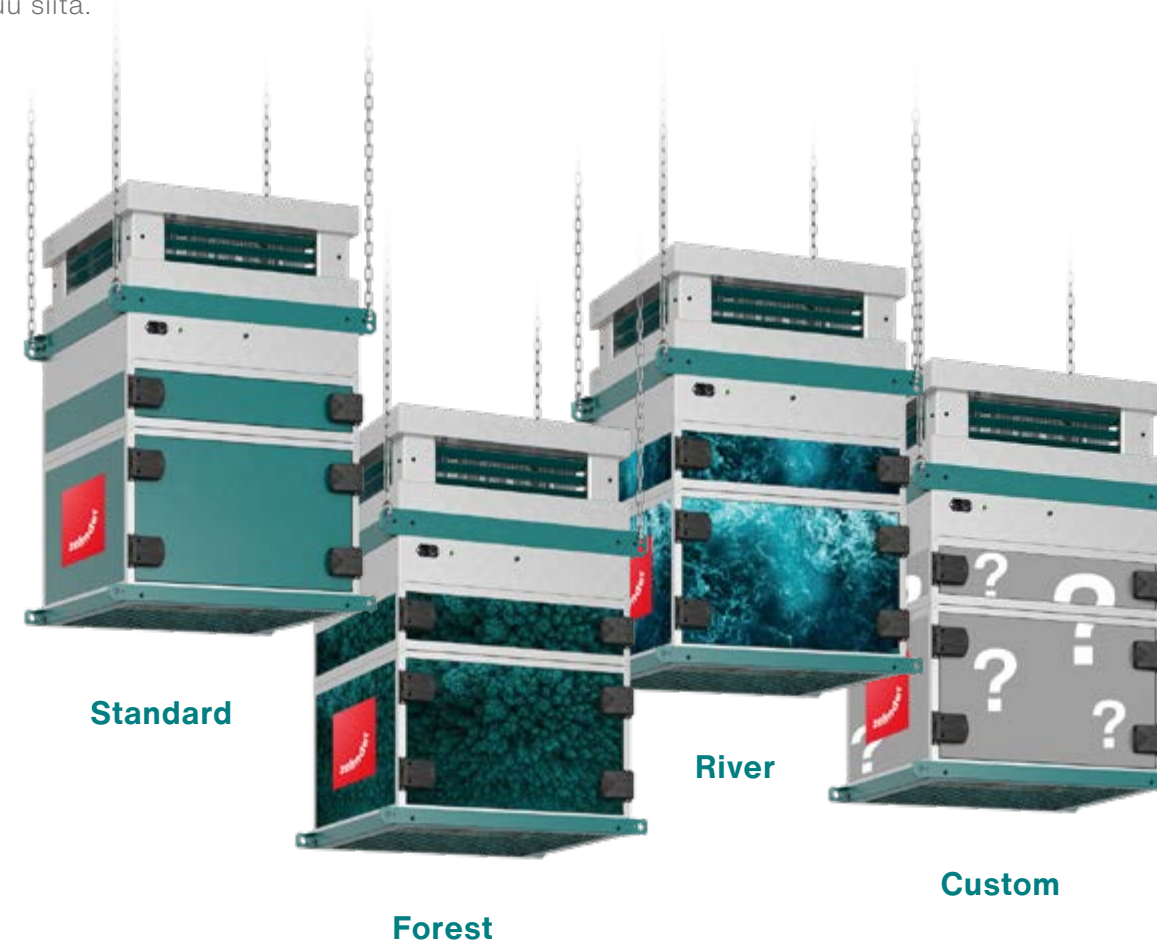

Valitse tyyli

Haluatko ilmanpuhdistusratkaisun, joka huomataan? Vai kaipaatko jotain hienovaraisempaa? Valitse tyyli, joka sulautuu yrityksesi ilmeeseen – tai erottuu siitä.

Standard

Forest

River

Custom

Lisävarusteet

Lisävarusteilla voit viimeistellä ilmanpuhdistimet ja varmistaa, että ne toimivat juuri niin kuin yrityksesi tarpeisiin parhaiten sopii.

Lisävarusteet	Tuotekuvaus
Kipinäsuojaus	Vähentää tulipalovaaraa ja soveltuu hitsaus- ja työympäristöihin
Pyörät	Lattialla sijaitseviin yksiköihin
Peitelevy	Yhden tai useamman ilmanpoistoaukon sulkemiseen
Hitsauskupu	Parantaa ilmanpuhdistusta hitsausasemilla suuntaamalla ilman laitteen sisäänottoaukkoa kohti
Pölyastia	Estää pölyn putoamisen laitteesta ja soveltuu käytettäväksi herkissä ympäristöissä

Antureihin perustuva ilmapvirtaus

Mukautuu ympäröiviin epäpuhtauksiin

Korkea puhtaan ilman tuottoaste

Levittää puhdasta ilmaa tehokkaammin laajemmalle alueelle

Modulaarinen rakenne

Räätälöimme ja mukautamme sen yrityksesi tarpeisiin

Joustava asennus

Asenna kattoon, seinään tai lattiaan missä tahansa kulmassa

Zehnder CleanAir Max – tämä erottaa sen muista

Tuotetiedot

Zehnder CleanAir Max

Tuota yrityksellesi mahdollisimman puhdasta ilmaa älykkään teknologian, modulaarisen rakenteen ja huippulaatuisten suodatinjärjestelmien avulla.